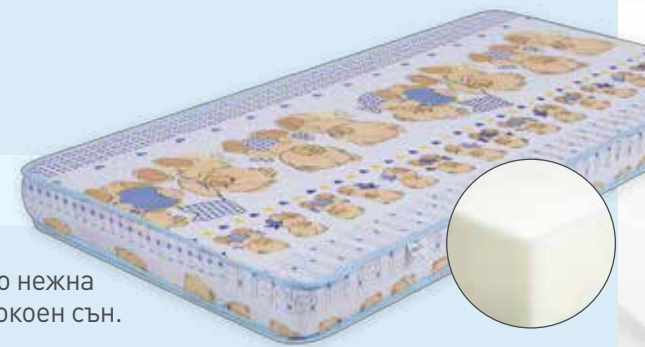

Видео

Бюджетно решение, предоставящо нежна опора и здравословна среда за спокоен сън.

- ядро от дишаща BodyCare® пяна
- некапитонирана обкантина дамска от памучно хасе – щампа, детски десени.

- Височина на матрака: 8 см.
- Нестандартни размери и форми – по поръчка на клиента
- Гаранция: 2 години
- Цветовете и шарките на дамските/платовете могат да вариат

размер /см/	цена
60/120/8	38 лв.
70/140/8	42 лв.